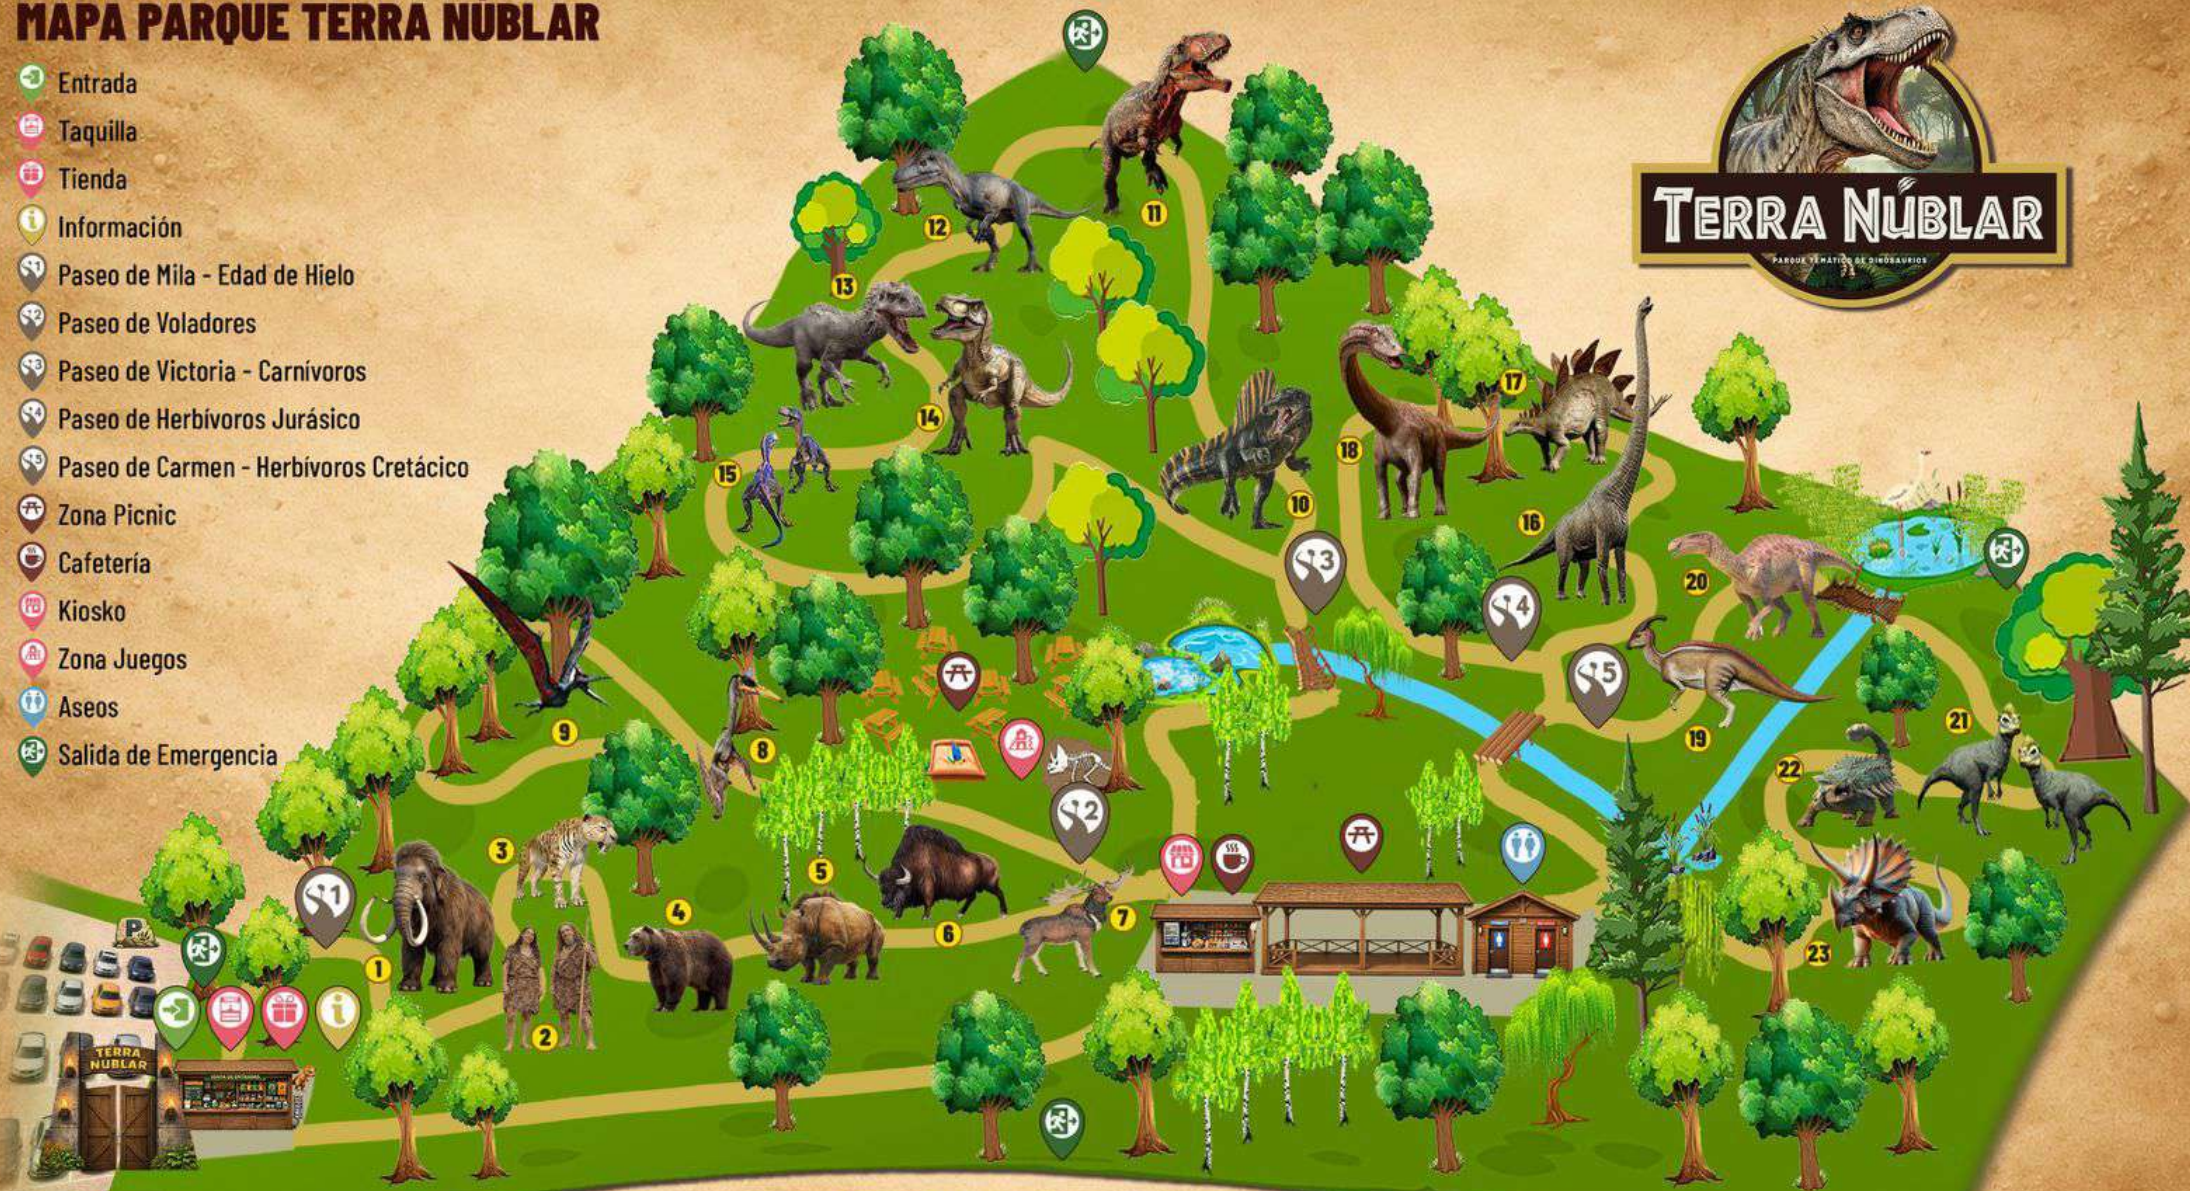

HORARIO

HORARIO TEMPORADA ALTA

LUNES A DOMINGO 10:00h. - 19:00h.

HORARIO TEMPORADA BAJA

MIÉRCOLES A DOMINGO 11:00h. - 18:00h.
(para saber el horario completo visitar www.terrannublar.com)

ÚNICO

PARQUE TEMÁTICO DE DINOSAURIOS ANIMATRONICOS
EN EL NOROESTE PENINSULAR

OUTEIRO DE REI - LUGO - GALICIA

www.terrannublar.com

MAPA PARQUE TERRA NÚBLAR

- Entrada
- Taquilla
- Tienda
- Información
- Paseo de Mila - Edad de Hielo
- Paseo de Voladores
- Paseo de Victoria - Carnívoros
- Paseo de Herbívoros Jurásico
- Paseo de Carmen - Herbívoros Cretácico
- Zona Picnic
- Cafetería
- Kiosko
- Zona Juegos
- Aseos
- Salida de Emergencia

NORMAS GENERALES DEL PARQUE

- Respeta en todo momento la señalización y las indicaciones del personal.
- Mantente en los senderos y zonas habilitadas. Por tu seguridad, no cruces vallas ni accedas a áreas restringidas.
- Precaución con los estanques: no te acerques al borde, evita correr y supervisa a menores en todo momento.
- No está permitido tocar, subirse o manipular figuras, instalaciones o elementos decorativos.
- Mantén el parque limpio: utiliza las papeleras y contenedores.

AVISO DE RESPONSABILIDAD

- La visita fuera de los senderos señalizados o en zonas no habilitadas es bajo responsabilidad del visitante.
- El parque no se hace responsable de incidentes, daños o pérdidas derivados de permanecer o transitar fuera de las rutas autorizadas.